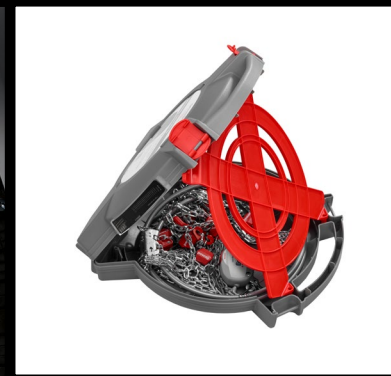

Zimní mrazy pod kontrolou.

I jízda v zimě může být radost, pokud máte správné příslušenství. Připravte sebe i své auto na zimu a náročné podmínky s originálním příslušenstvím Mercedes-Benz.

Nabíječka baterií, 5A

Připravte si energii na zimu. Tato kompaktní špičková nabíječka je speciálně přizpůsobená požadavkům značky Mercedes-Benz.

- dobíjí
- kontroluje a udržuje nabití
- uživatelsky přívětivá
- plně automatická a schopná oživit vaši baterii i v případě kompletního vybití

Sněhové řetězy

Řetězy, které jednoduše nasadíte i sundáte. Poskytnou vám potřebnou bezpečnost při zimních výletech.

- snadná montáž
- skvělá brzdná dráha
- hladký chod
- poskytovaná ochrana kol

Akční zimní nabídka

-15 %

Pro více informací
navštivte náš web

[Navštivte stránku](#)

Pro více informací kontaktujte svého servisního partnera Mercedes-Benz. Akce platí do 28. 2. 2023 nebo do vyprodání zásob. Součástí zimní akční nabídky jsou pouze vybrané produkty z každé kategorie.

Mercedes-Benz