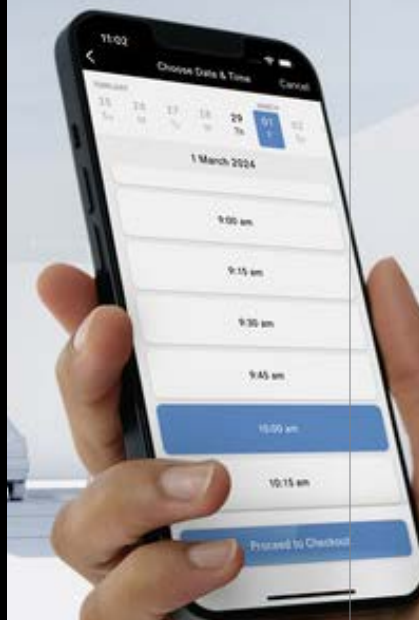

OBSAH

03 **PŘÍPRAVA NA NÁROČNOU SEZÓNU.**
Zimní prohlídka

04 **ZIMA KOMPLET VYŘEŠENA.**
Kompletní kola Mercedes-Benz

08 **BEZSTAROSTNÁ JÍZDA.**
Zimní pneumatiky
Mercedes Original (MO)

10 **LEPŠÍ VÝHLEDY I V ZIMĚ.**
Nabídka stěračů

11 **CHRAŇTE SVŮJ VŮZ PŘED ZIMOU.**
Produkty péče o vůz

PŘEDPOVĚĎ NA ZIMU: BEZSTAROSTNÁ JÍZDA.

S originálními produkty od Mercedes-Benz a prvotřídními profesionálními službami, které si v našich autorizovaných servisech můžete snadno rezervovat online.

ZIMU MÁTE POD KONTROLOU.

S naší zimní prohlídkou vás žádné počasí nepřekvapí. Váš vůz důkladně připravíme na náročnou sezónu a postaráme se o vše, co potřebuje.

Na zimních cestách se můžete blýsknout díky značkové autokosmetice a novým kolům Mercedes-Benz. Nejlepší trakci a bezpečnou jízdu vám zajistí zimní pneumatiky Mercedes Original, zatímco o dokonalý výhled se postarají originální stěrače.

Naši specialisté v autorizovaném servisu Mercedes-Benz zkontrolují vaše vozidlo od pneumatik až po stěrače a vy tak budete mít jistotu, že další sezónu budete jezdit bezpečně. Prohlídku si můžete rezervovat již dnes, a to z pohodlí svého auta či domova. Stačí využít naši aplikaci Mercedes me, nebo si jí můžete rezervovat online naskenováním QR kódu níže.

Rezervujte
si zimní
prohlídku.

V rámci zimní prohlídky vám technici zkontrolují následující:

- tlak a vzorek pneumatik
- funkčnost a optimální seřízení světel
- kvalitu brzdové kapaliny
- brzdové destičky a kotouče – vizuální kontrola
- podvozek vozu – vizuální kontrola
- hladinu oleje v motoru
- těsnění chladičového systému
- funkčnost ostřikovačů a světlometů
- napnutí a stav klínového řemene
- stav klaksonu
- stav stěračů
- stav čelního skla