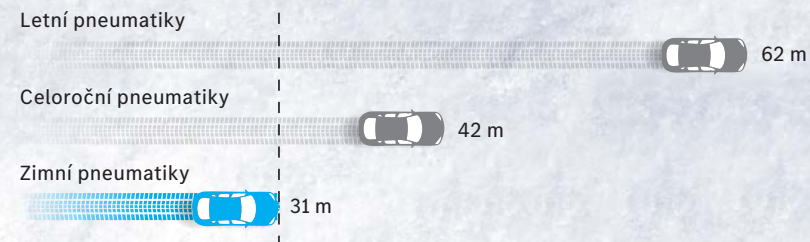

BRZDĚNÍ NA SNĚHU OD 50 KM/H DO ZASTAVENÍ.

Výše uvedené schéma je pouze orientační. Brzdňou dráhu vozidla závisí na typu dezénu, jeho použitých brzdách a pneumatikách, stejně tak i na stavu a povrchu vozovky, stylu jízdy a jízdních podmínkách.